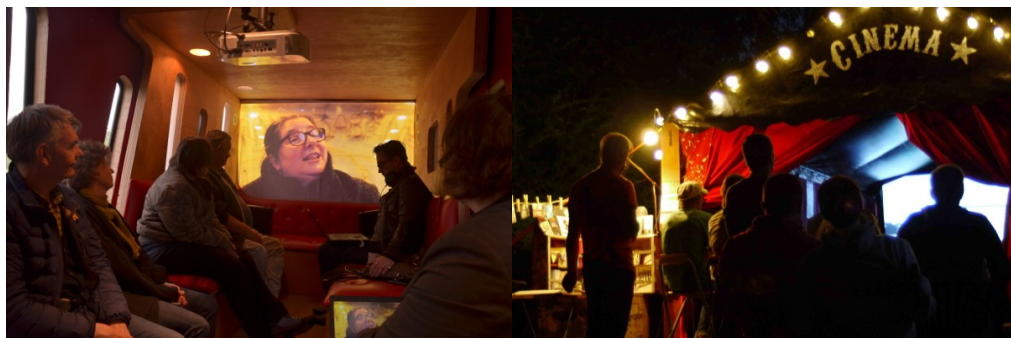

28 juin 2016

CINÉ D'URGENCE ! CINÉ FORAIN - CINÉ DIRECT

LE MKN-VAN ET LE CINÉMA VOYAGEUR EN TOURNÉE À ROUEN MARDI 28 JUIN

Le Camion-cinéma d'Echelle Inconnue et le Cinéma Voyageur se rencontrent **mardi 28 juin de 17h30 à minuit place de la Pucelle à Rouen** pour y établir un campement de cinémas forains. Ensemble ils vous proposent une programmation de films en libre diffusion traitant de la ville, du politique, de la société, de la mobilité...

Le MKN-VAN et les films réalisés par Echelle Inconnue

Lanterne magique, salle de projection, studio d'enregistrement et atelier mobile, **le ciné-truck MKN-VAN** est pour Echelle Inconnue autant l'outil que l'œuvre résultante de **Makhnovtchina**, travail de recherches et de créations autour de la ville mobile et foraine, entamé en 2010.

C'est un travail de facteur ou de colporteur. La matière récoltée, tournée et montée à un endroit part pour être diffusée à un autre.

Ainsi, sur les rails du ciné-train de Medvedkine, **dans les roues du cinéma forain** du début du XXe siècle, le MKN-VAN a pour objectif de rapprocher des situations de mobilité les unes des autres.

Voir une partie des films d'Echelle Inconnue

Voir quelques images de la 1ère tournée du MKN-VAN [ici](#) .

Le Cinéma Voyageur

« **Un Cinéma libre et ambulante** posant ses bagages ici ou là, au gré de ses envies, pour proposer une programmation qui émerveille, gratte et chatouille. Un autre chemin dans les méandres d'un système où l'image et la création sont devenues des objets de consommation. **Le Cinéma Voyageur projette des films de libre diffusion** et invite à l'échange d'expériences, de points de vue, de questionnements, dans une atmosphère intimiste sous le chapiteau, sur le trottoir d'à côté ou autour d'un repas partagé. »